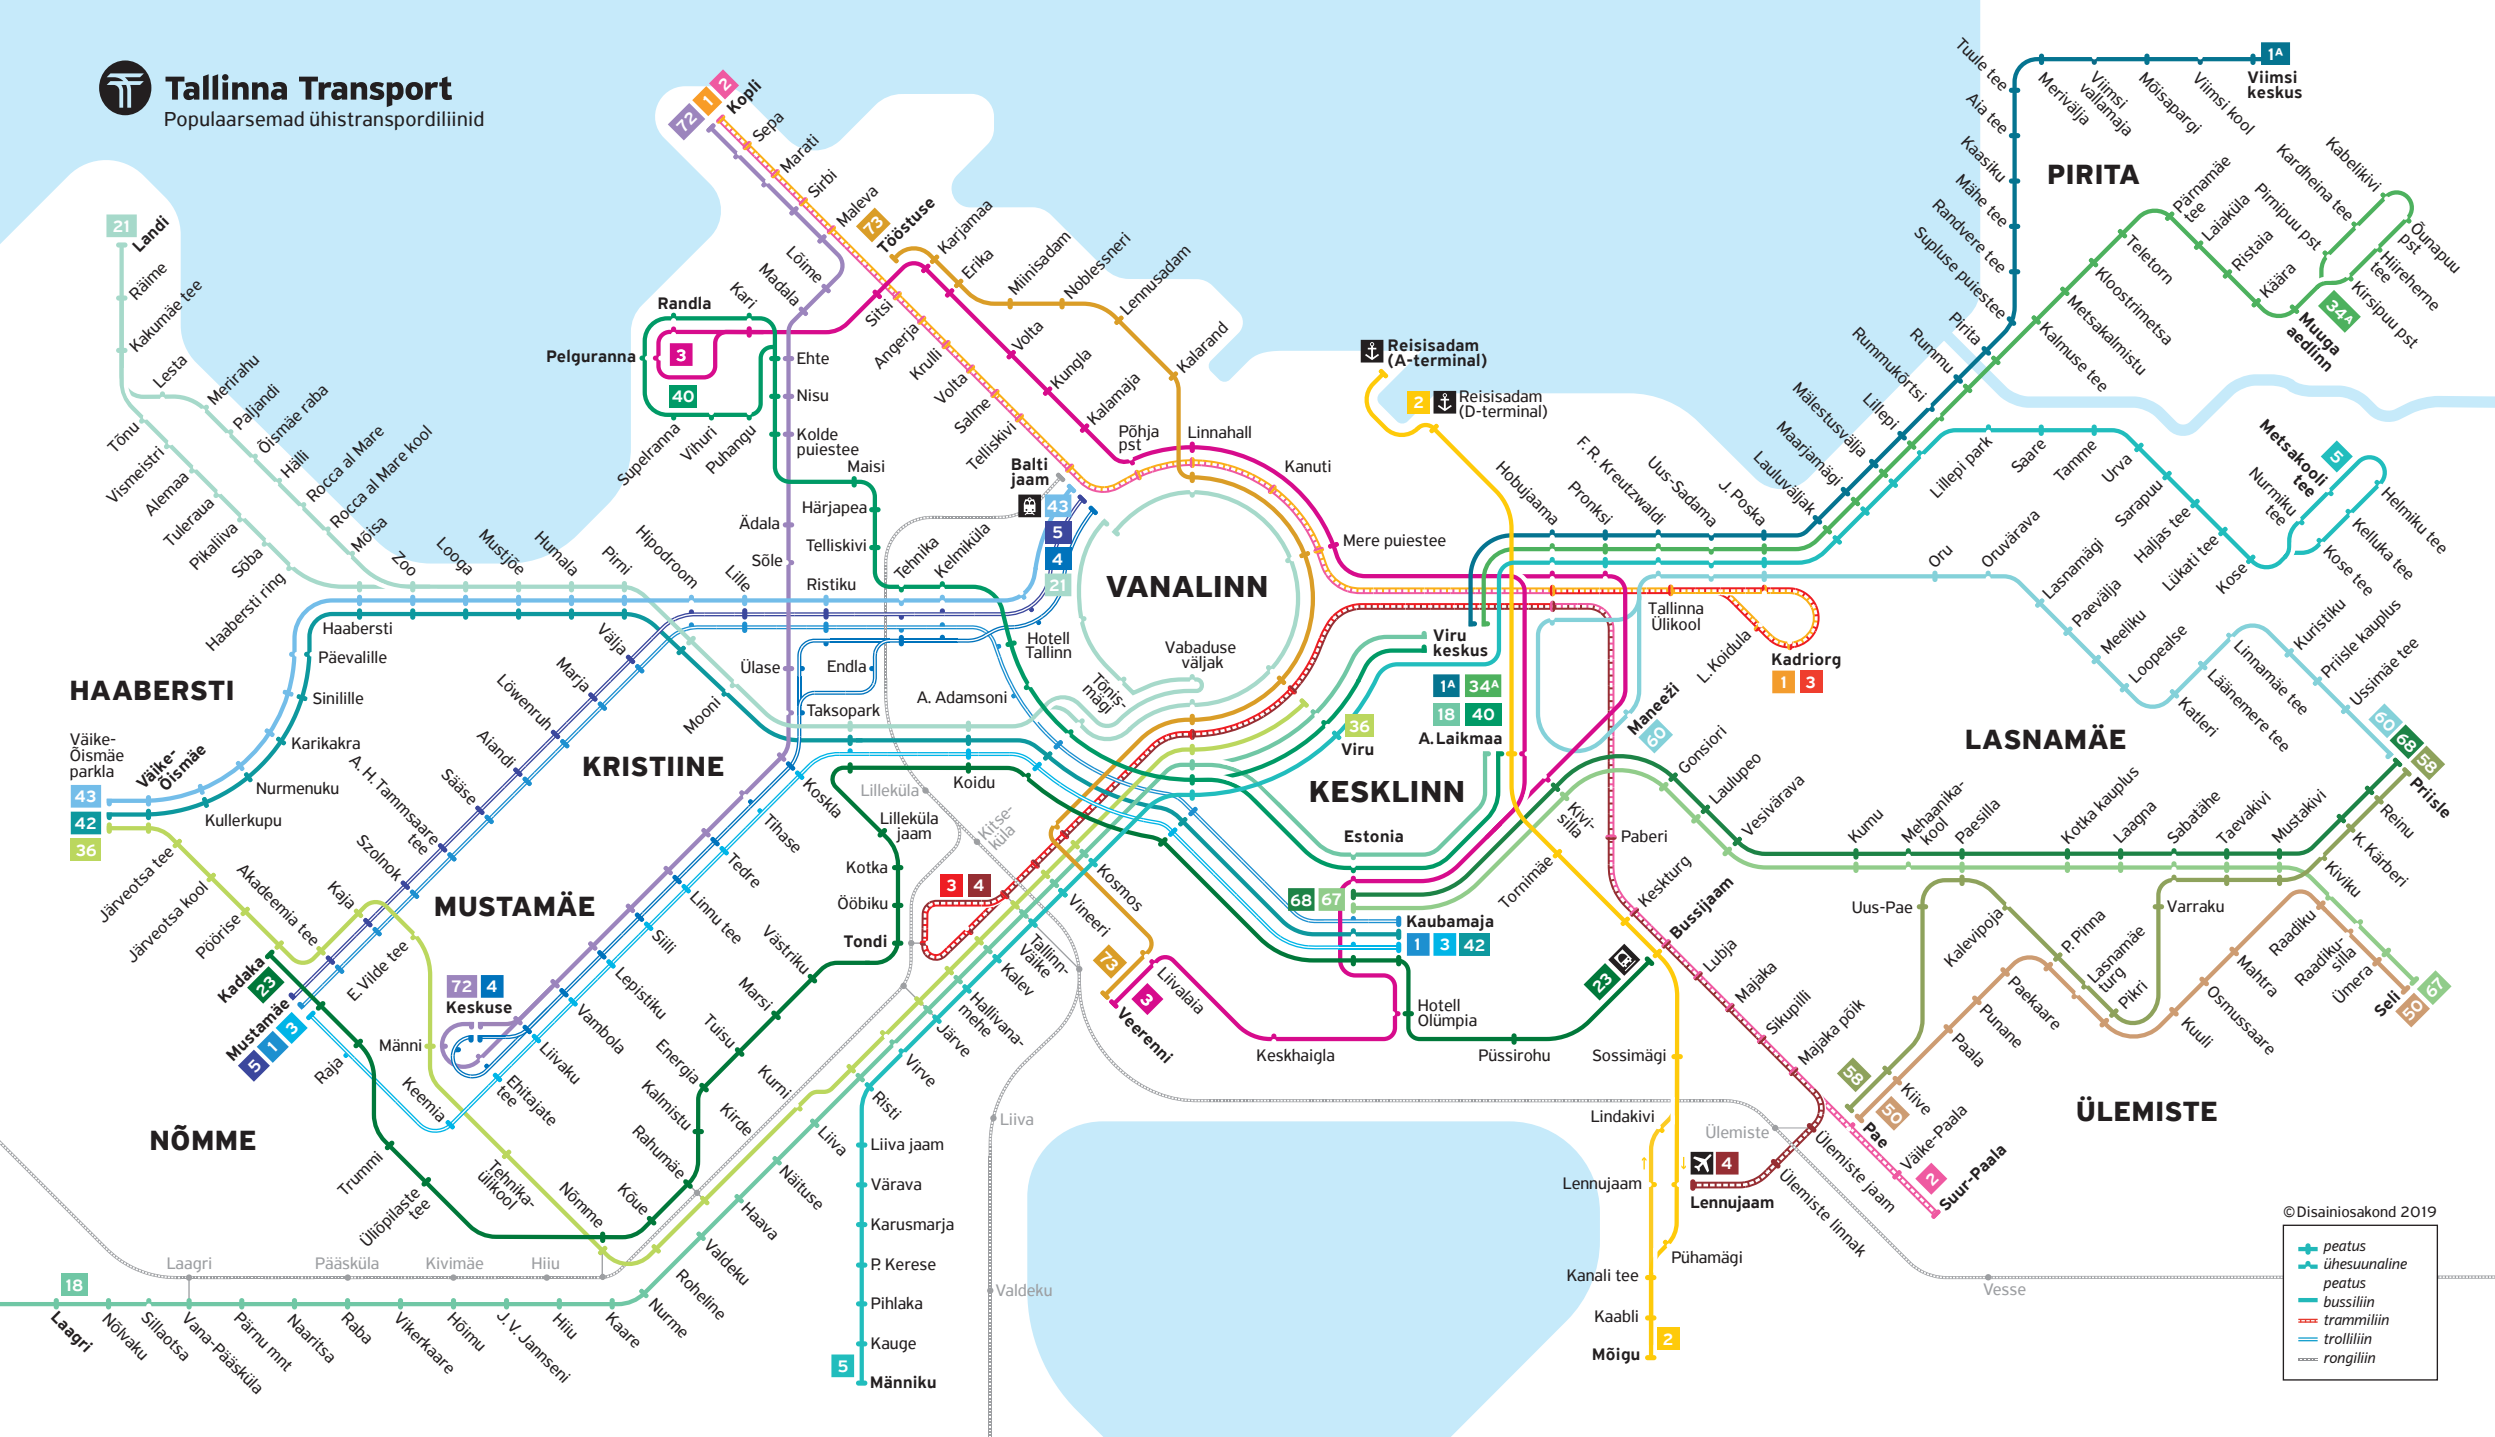

Tallinn Transport

Populaarsemad ühistranspordiliinid

© Disainiosakond 2019

- peatus
- ühesuunaline
- peatus
- bussiliin
- trammiliin
- trolliliin
- rongiliin