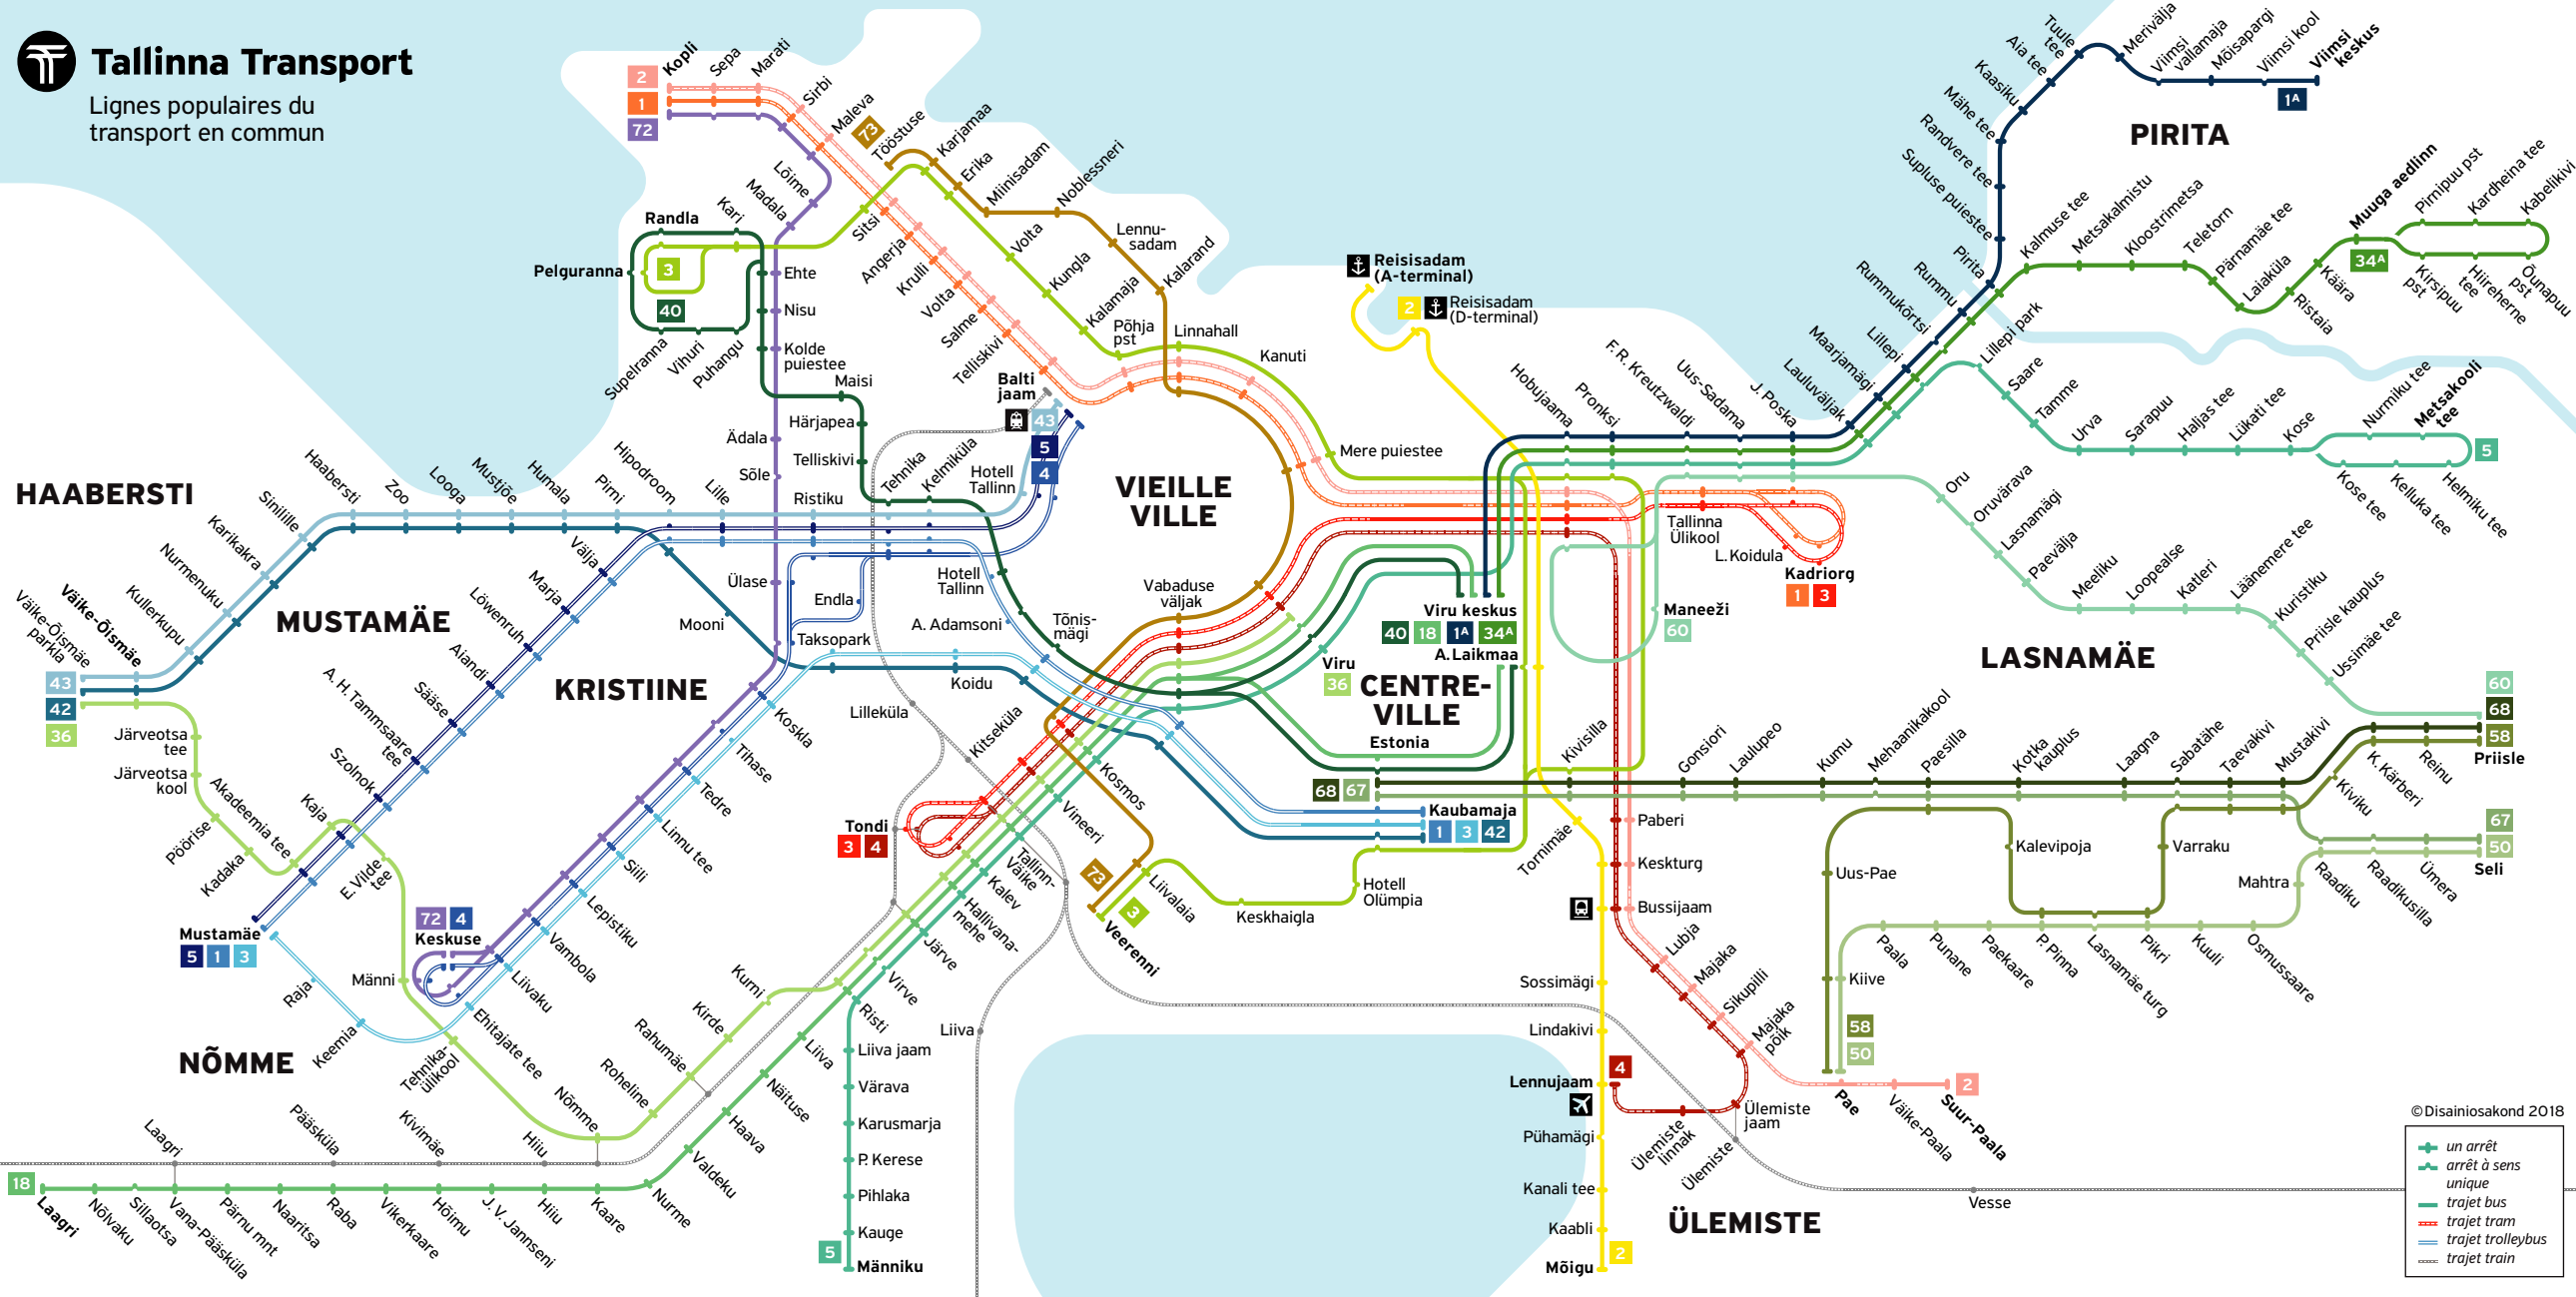

# Tallinna Transport

Lignes populaires du transport en commun

© Disainiosakond 2018

- + un arrêt
- arrêt à sens unique
- trajet bus
- - - trajet tram
- trajet trolleybus
- - - trajet train