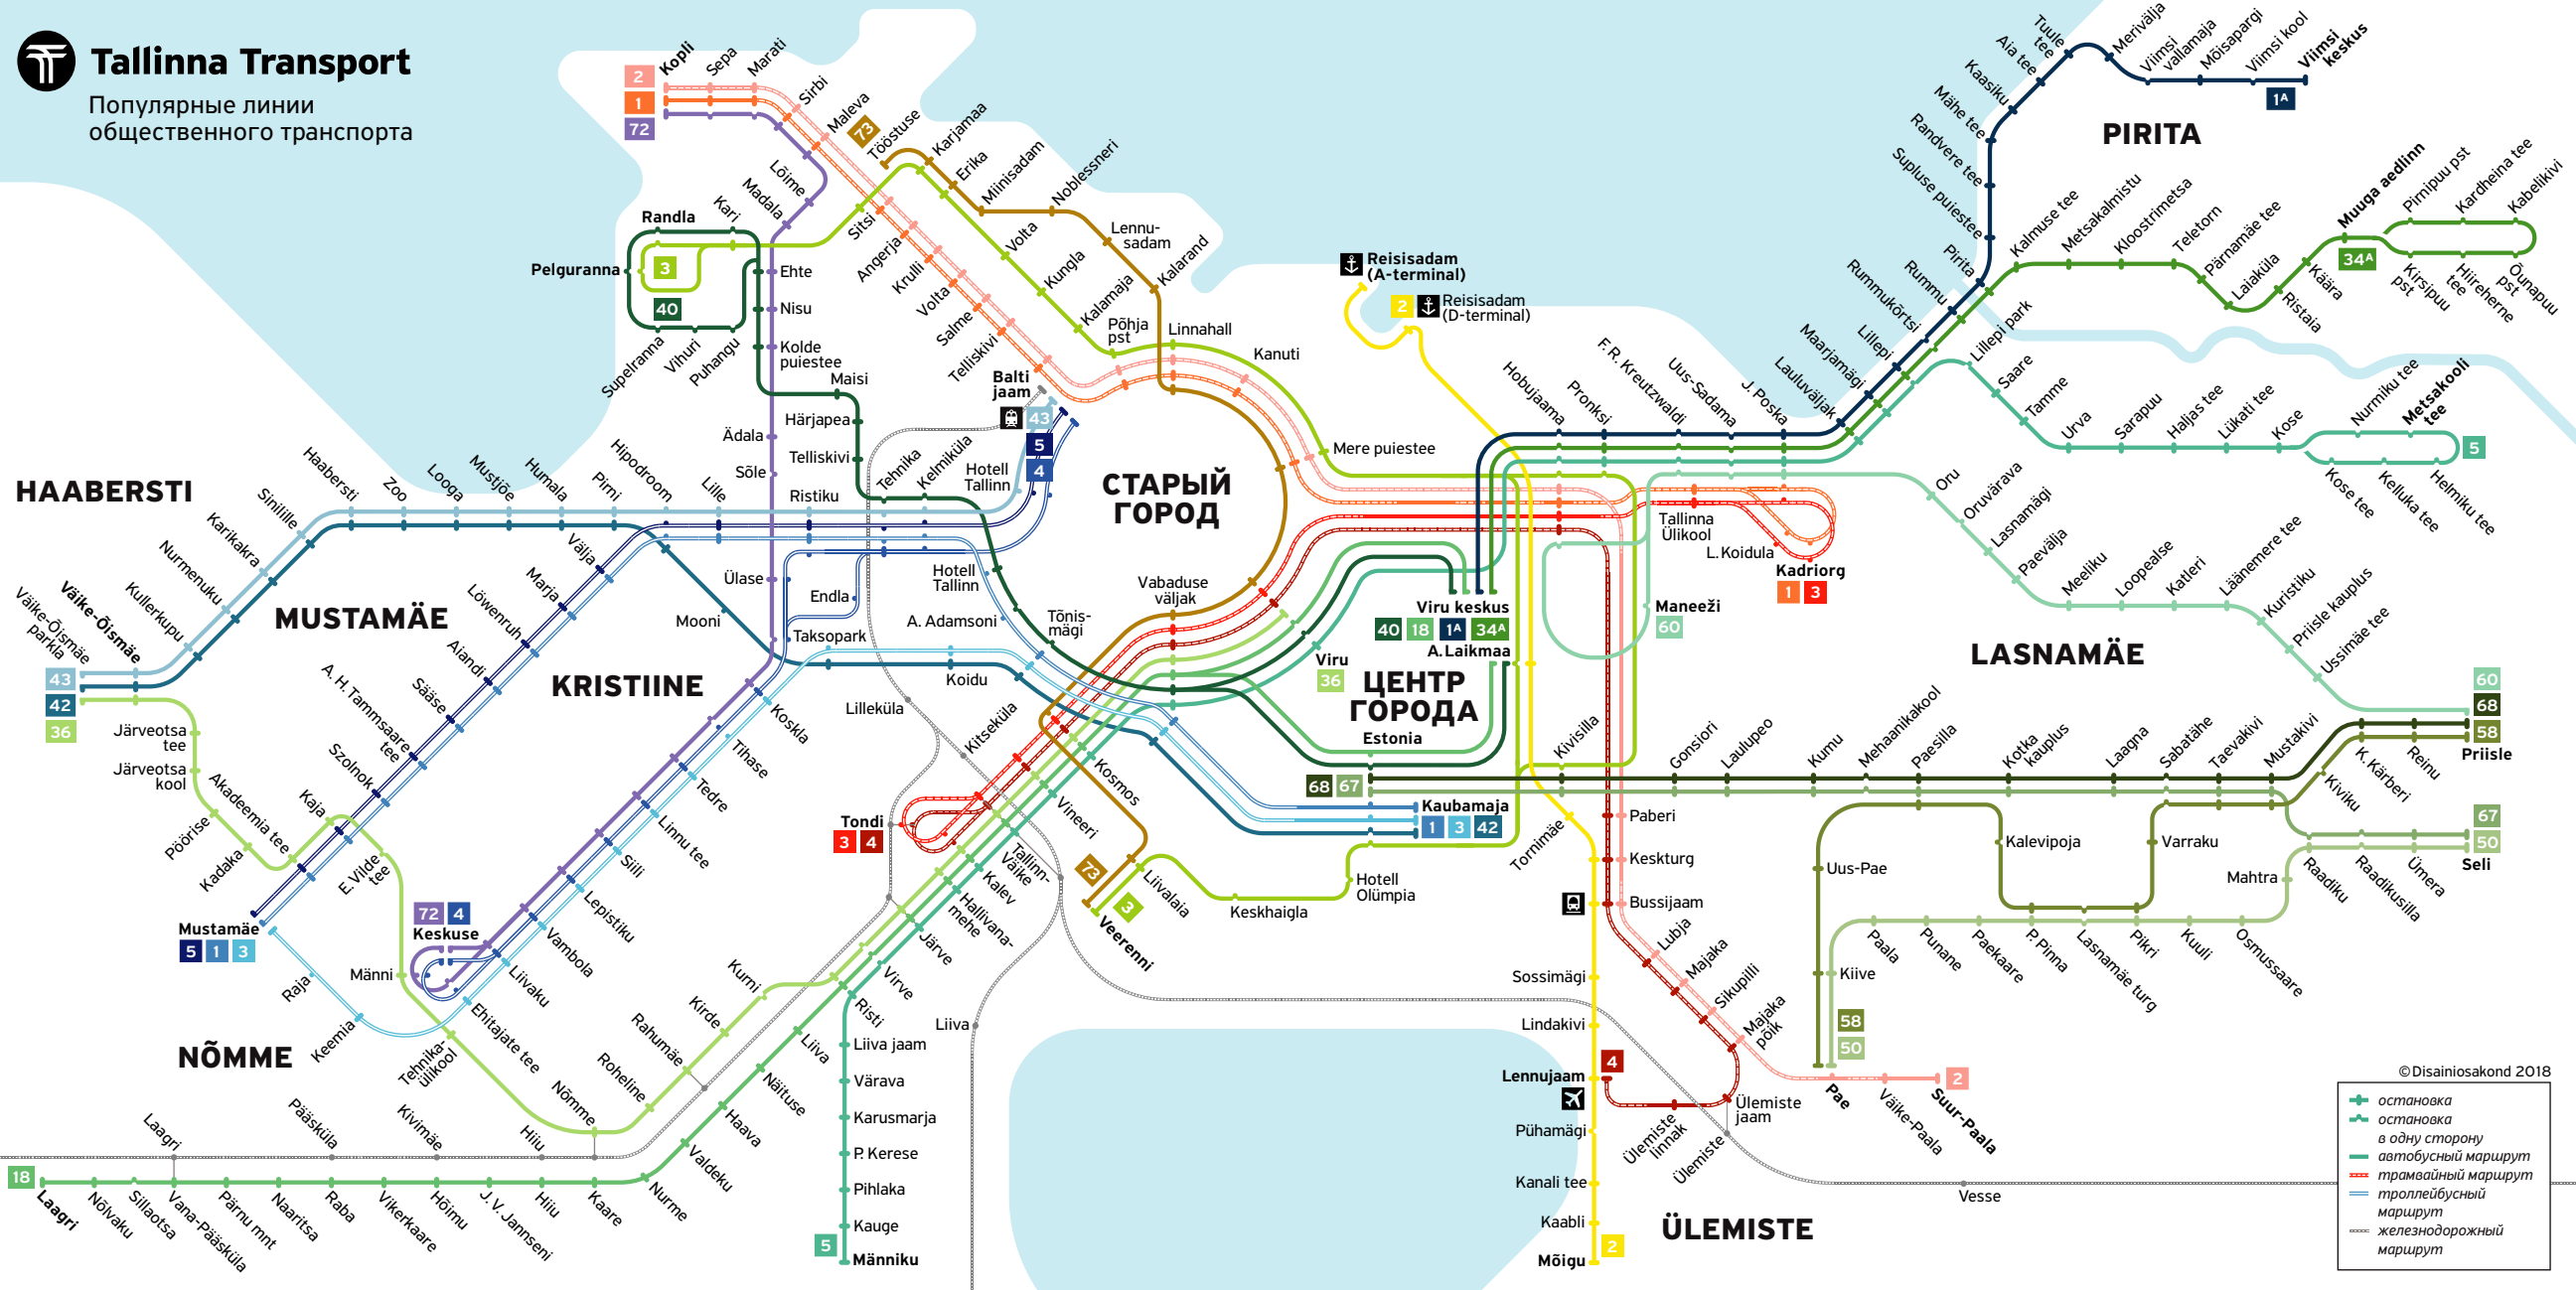

# Tallinna Transport

Популярные линии  
общественного транспорта

© Disainiosakond 2018

- + остановка
- + в одну сторону
- автобусный маршрут
- трамвайный маршрут
- троллейбусный маршрут
- железнодорожный маршрут