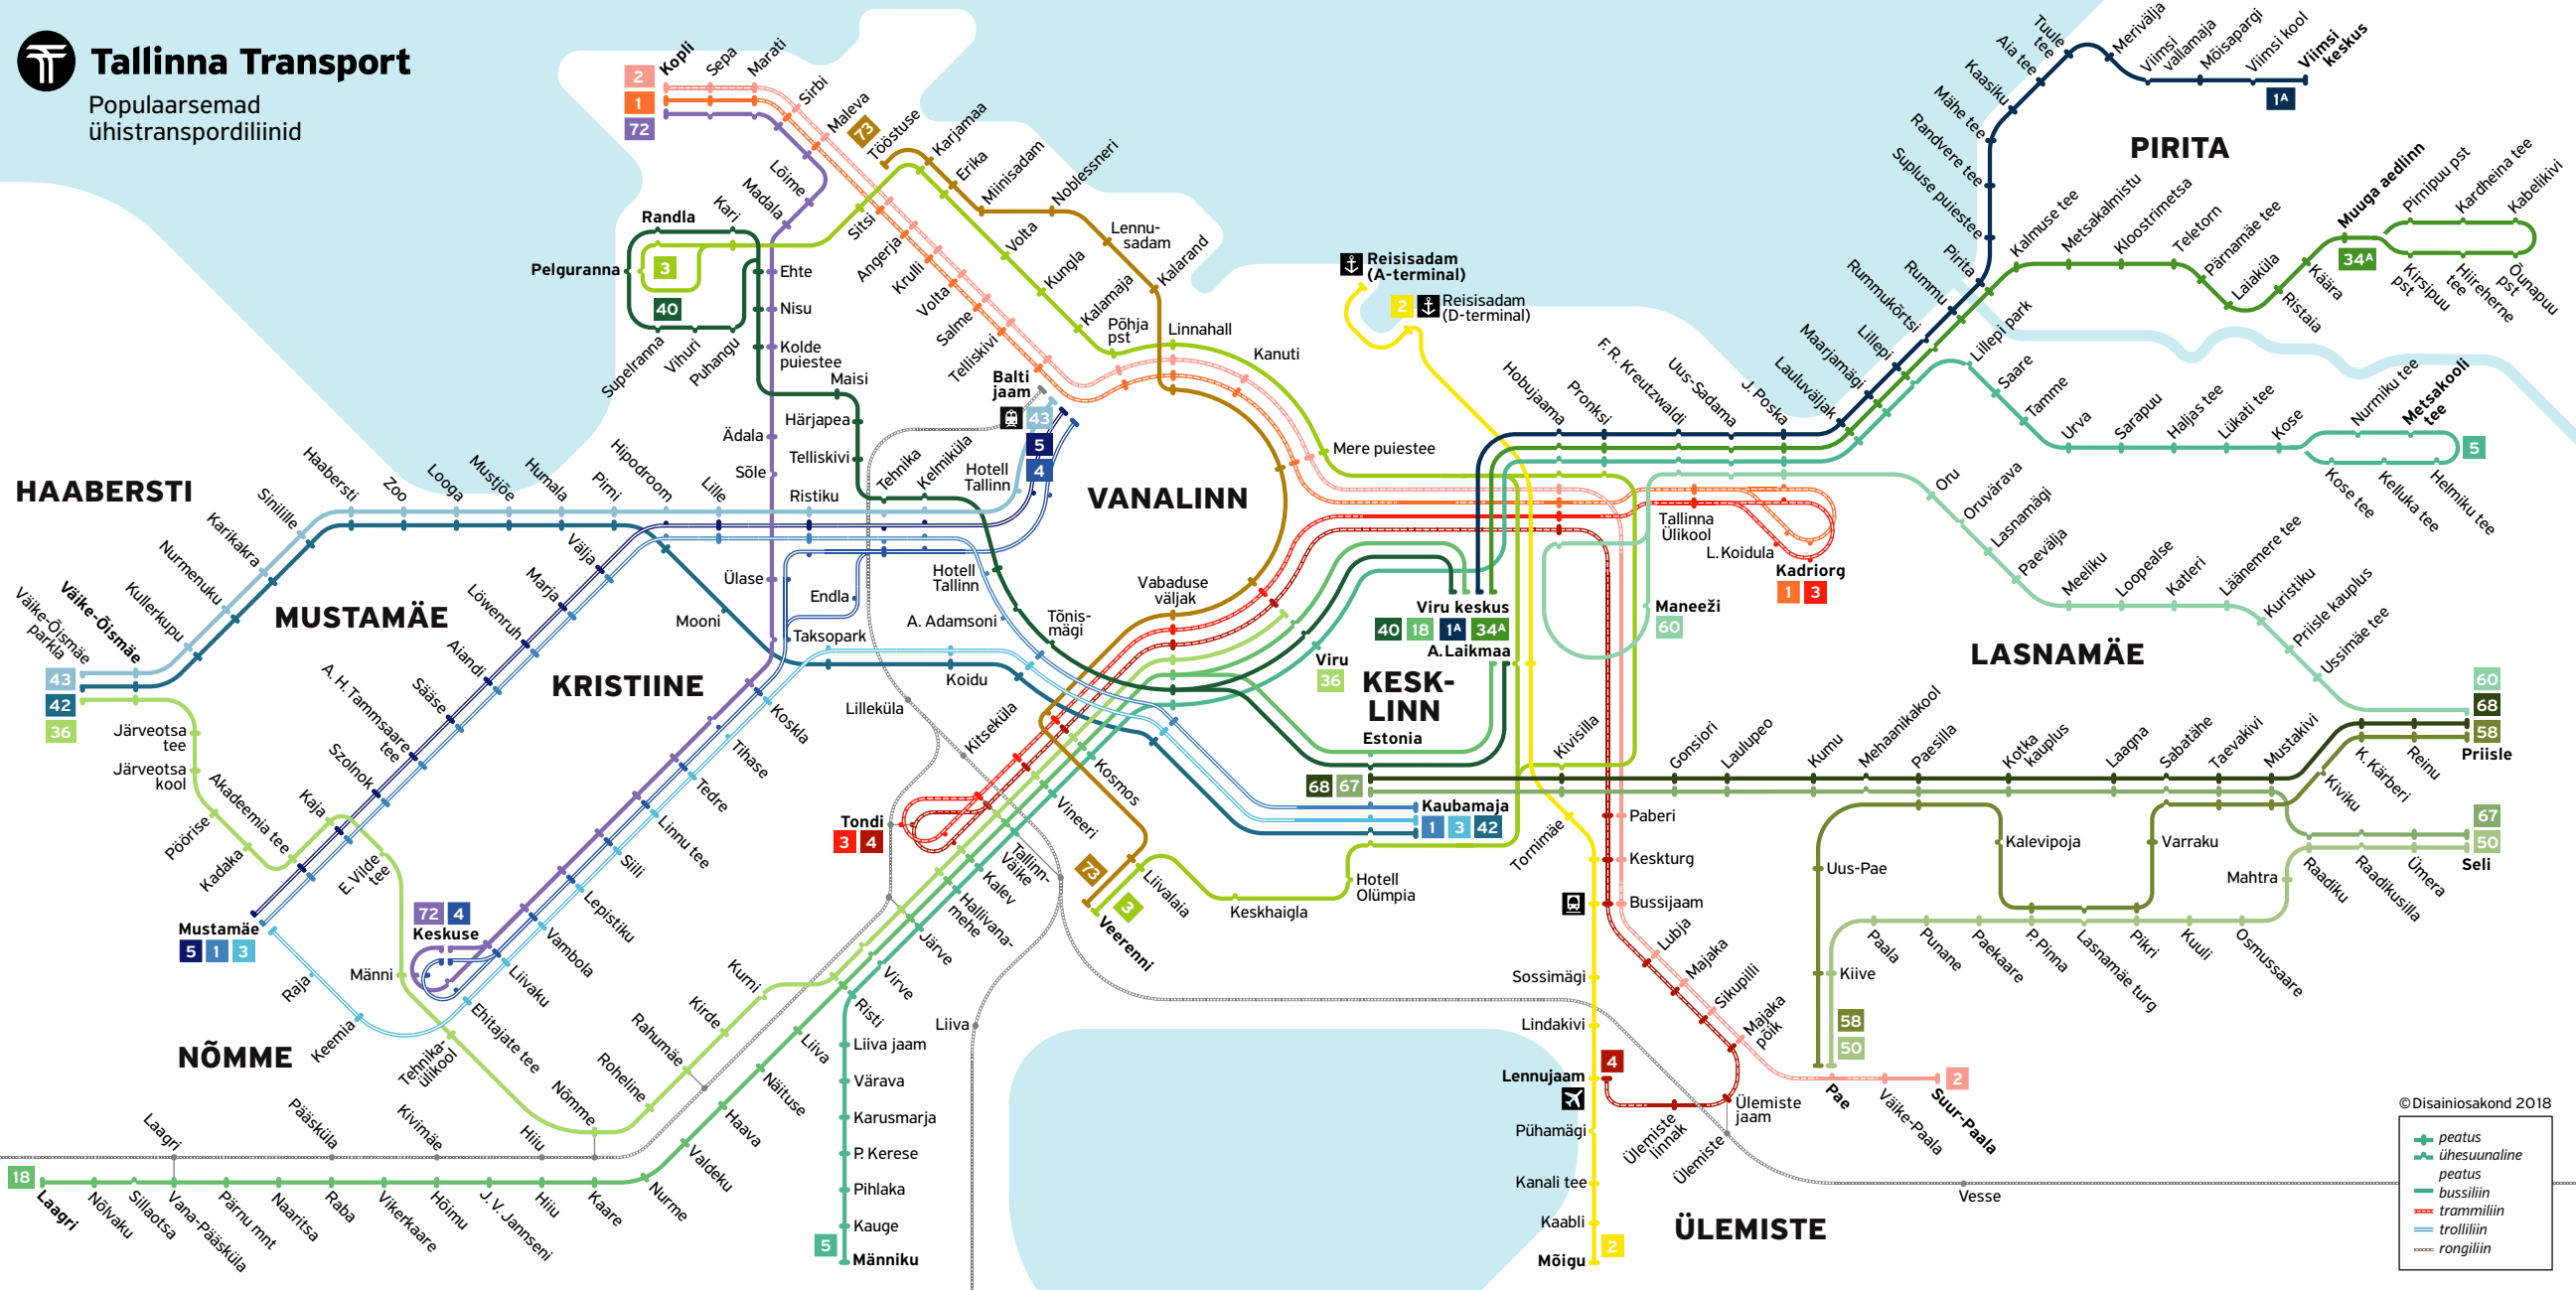

# Tallinna Transport

Populaarsemad ühistranspordiliinid

© Disainiosakond 2018

	peatas
	ühesuunaline
	peatas
	bussiliin
	trammiliin
	trolliliin
	rongiliin